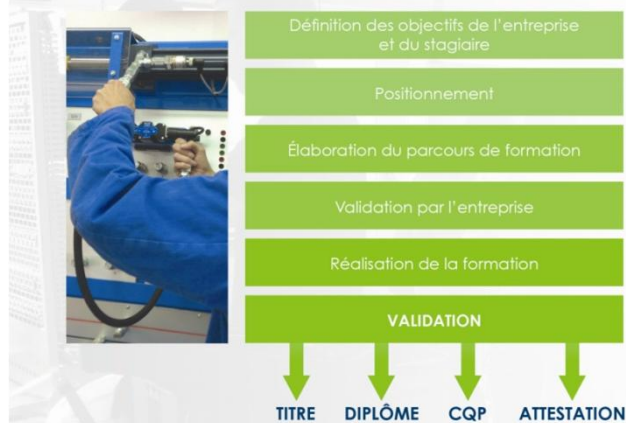

Ilot de Formation Technique Individualisé

Accès immédiat à la formation, pas d'annulation, entrées et sorties individuelles et permanentes.

DOMAINES PROPOSÉS :

- ÉLECTROTECHNIQUE
- MAINTENANCE
- HABILITATIONS ÉLECTRIQUES
- AUTOMATISME
- PNEUMATIQUE
- HYDRAULIQUE
- MÉCANIQUE
- ÉLECTRICITÉ
- CONDUITE DE LIGNE
- CONDUITE D'INSTALLATIONS
- CONDUITE DE MACHINES
- SOUDAGE
- CHAUDRONNERIE

OBJECTIFS :

L'IFTI permet d'envisager la formation d'un stagiaire en lui construisant un parcours de formation totalement individualisé.

Il dispose d'un poste IFTI qui lui donne accès à l'ensemble des connaissances à acquérir et avance à son rythme, accompagné par un formateur expert, toujours disponible.

PROCESSUS DE FORMATION :

+ Les plus :

- Adaptation totale du parcours à vos besoins
- Accès immédiat
- Alternance des cours multimédia, travaux pratiques, évaluations
- Accompagnement par un formateur expert
- Planning réalisé en concertation avec l'entreprise
- Réalisation des travaux pratiques proches des réalités professionnelles
- Entrées et sorties individuelles et permanentes